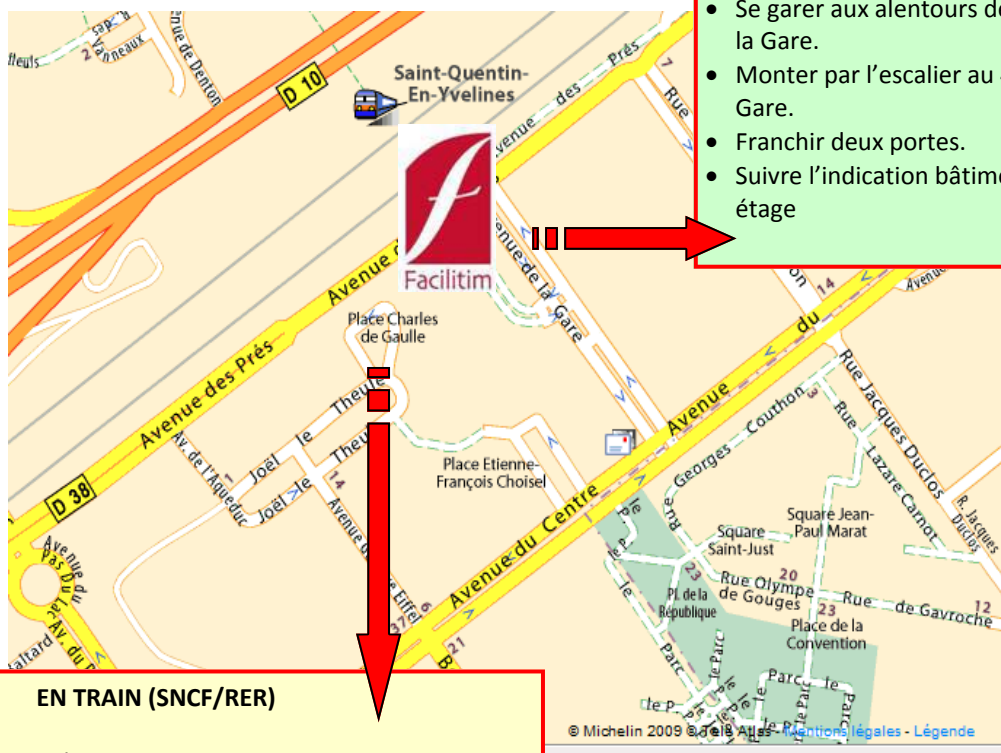

POUR VENIR NOUS VOIR

FACILITIM
1 Place Charles de Gaulle
78 180 Montigny le Bretonneux

Nos locaux se trouvent au pied de la Gare de Saint Quentin en Yvelines:

Immeuble le Central Gare
Bâtiment A
1er étage

EN VOITURE

- Se garer aux alentours de l'avenue de la Gare.
- Monter par l'escalier au 4 avenue de la Gare.
- Franchir deux portes.
- Suivre l'indication bâtiment A, 1er étage

EN TRAIN (SNCF/RER)

- Arriver à la Gare de Saint Quentin en Yvelines.
- Prendre la sortie « Place de la Gare ».
- Sur votre gauche, après le restaurant « le Grill », entrer dans le bâtiment « Central Gare » au 1 place Charles de Gaulle.
- Monter au 1er étage.
- Suivre l'indication bâtiment A, 1er étage.